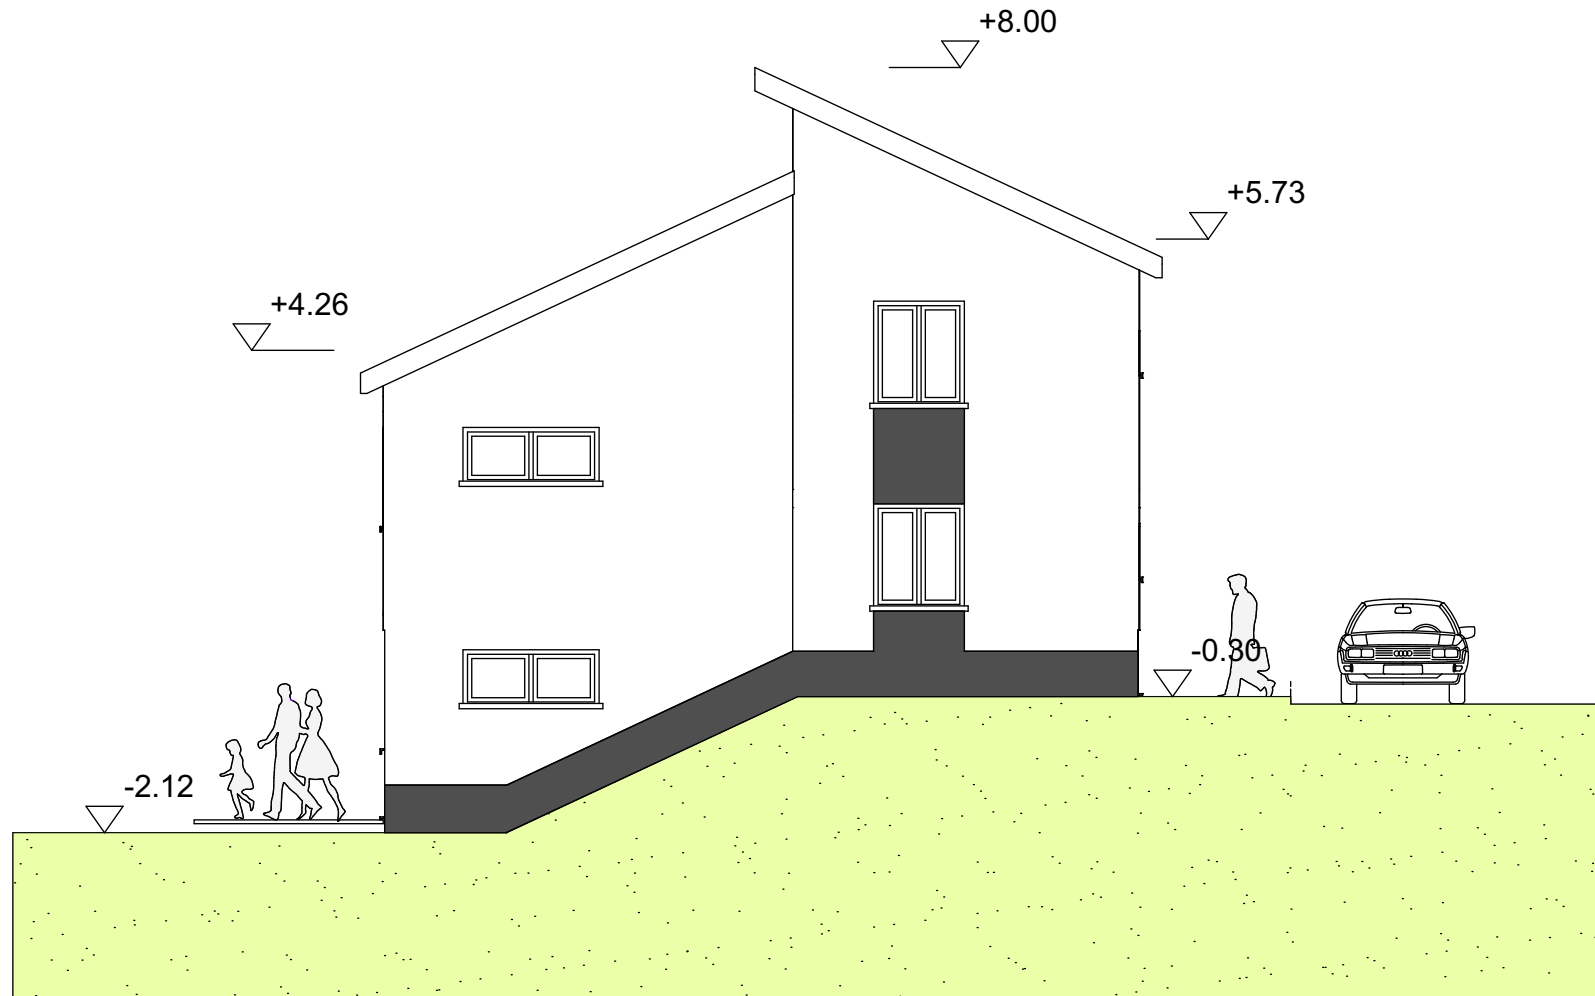

Ansicht West, Auf dem Mühlenpfad, 53819 Neunkirchen-Seelscheid

Haustyp 01-Ansicht West

BAUHERR	AMANO GmbH Markt 1 53721 Siegburg Tel.: 02241-1626602	
BAUVORHABEN:	AMANO GmbH Auf dem Mühlenpfad 53819 Neunkirchen-Seelscheid Birkenfeld-Nord	
ARCHITEKT:	Dipl.Ing. B. SCHÜER Kanarienvogelweg 11 53902 Bad-Münstereifel Tel.Nr.: 0176/86077182	
Inhalt:	Maßstab:	gezeichnet am:
BA-Haus 01	1:100	04.11.2021
Leistungsphase: Genehmigungsplanung		
Aktenzeichen:		
ergänzt am:		
Planbez.: HAUS-01		
Ansicht West		